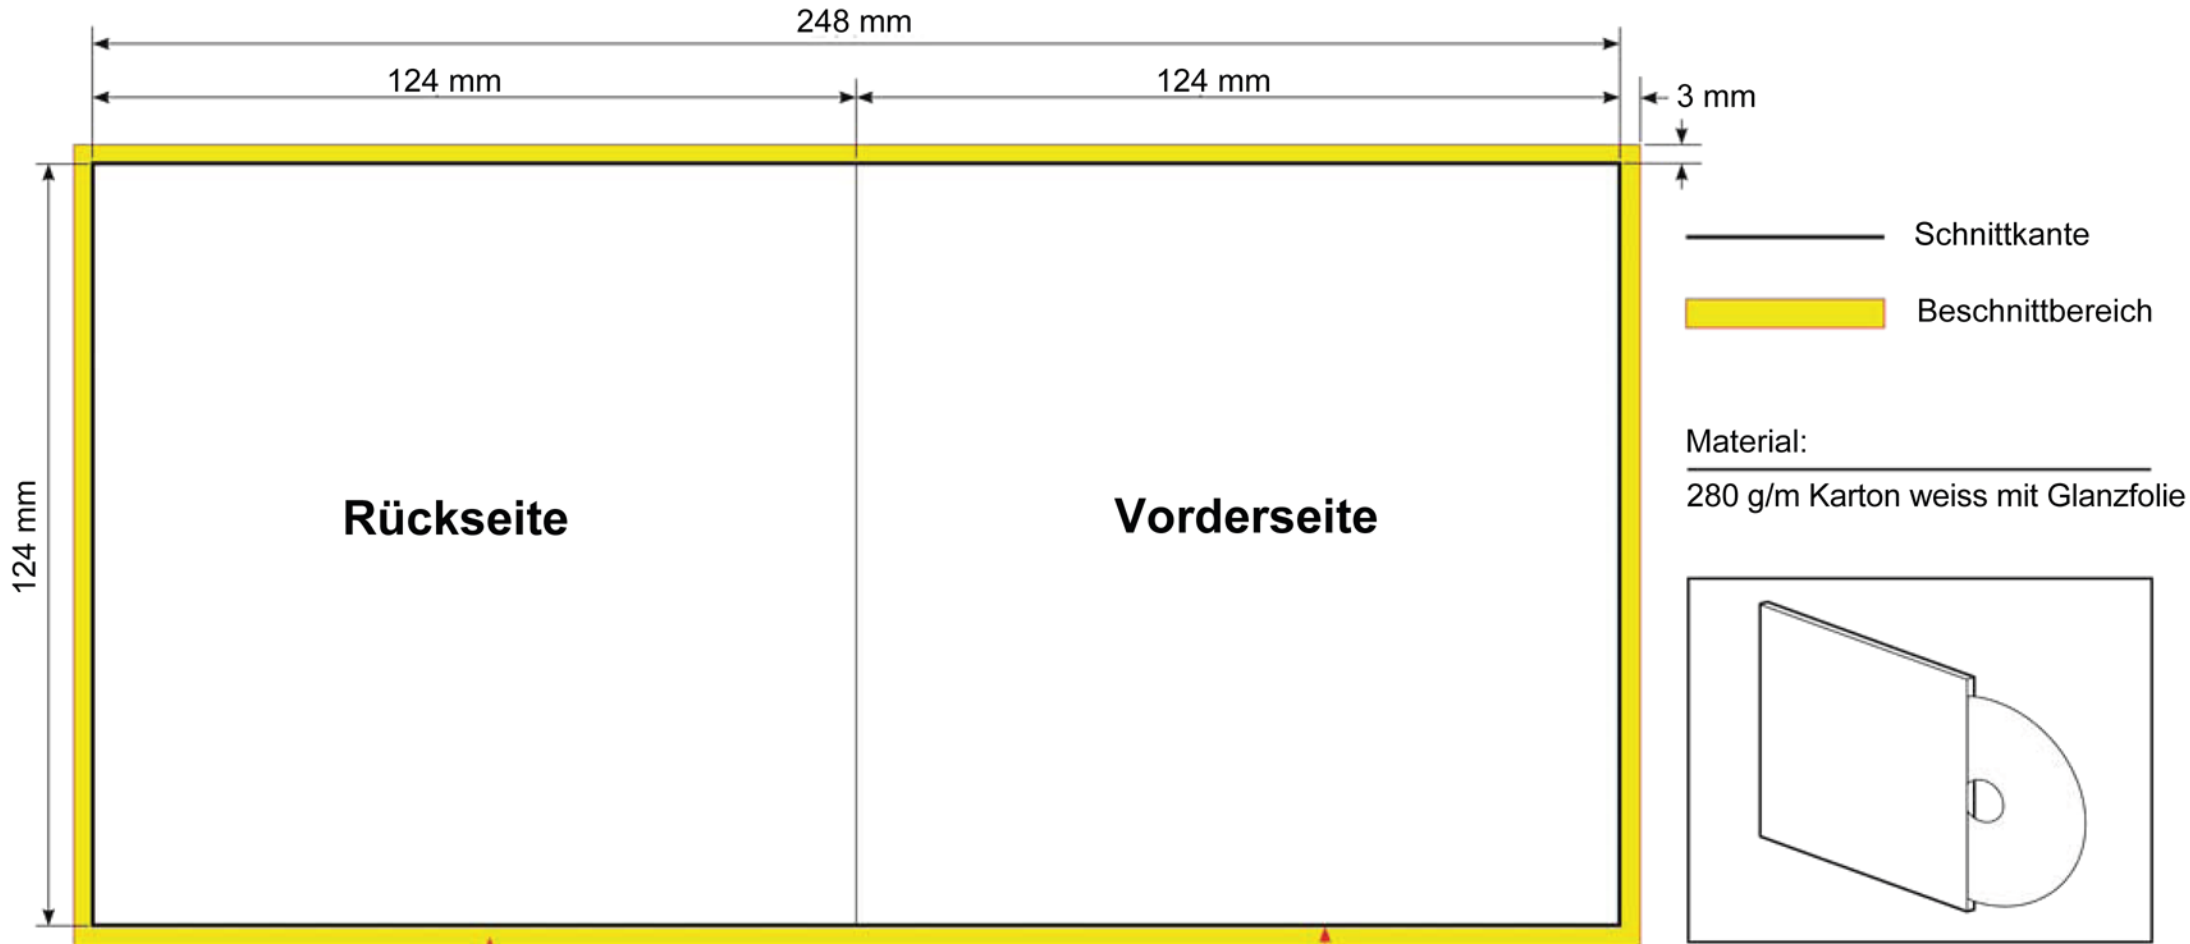

CD Kartonstecktasche - Kleinserien Digitaldruck mit Öffnung rechts

ACHTUNG!!!

3 mm Beschnitttrand (gelber Bereich) - Motiv muss über die Schnittkante in den Beschnitttrand hineinragen!