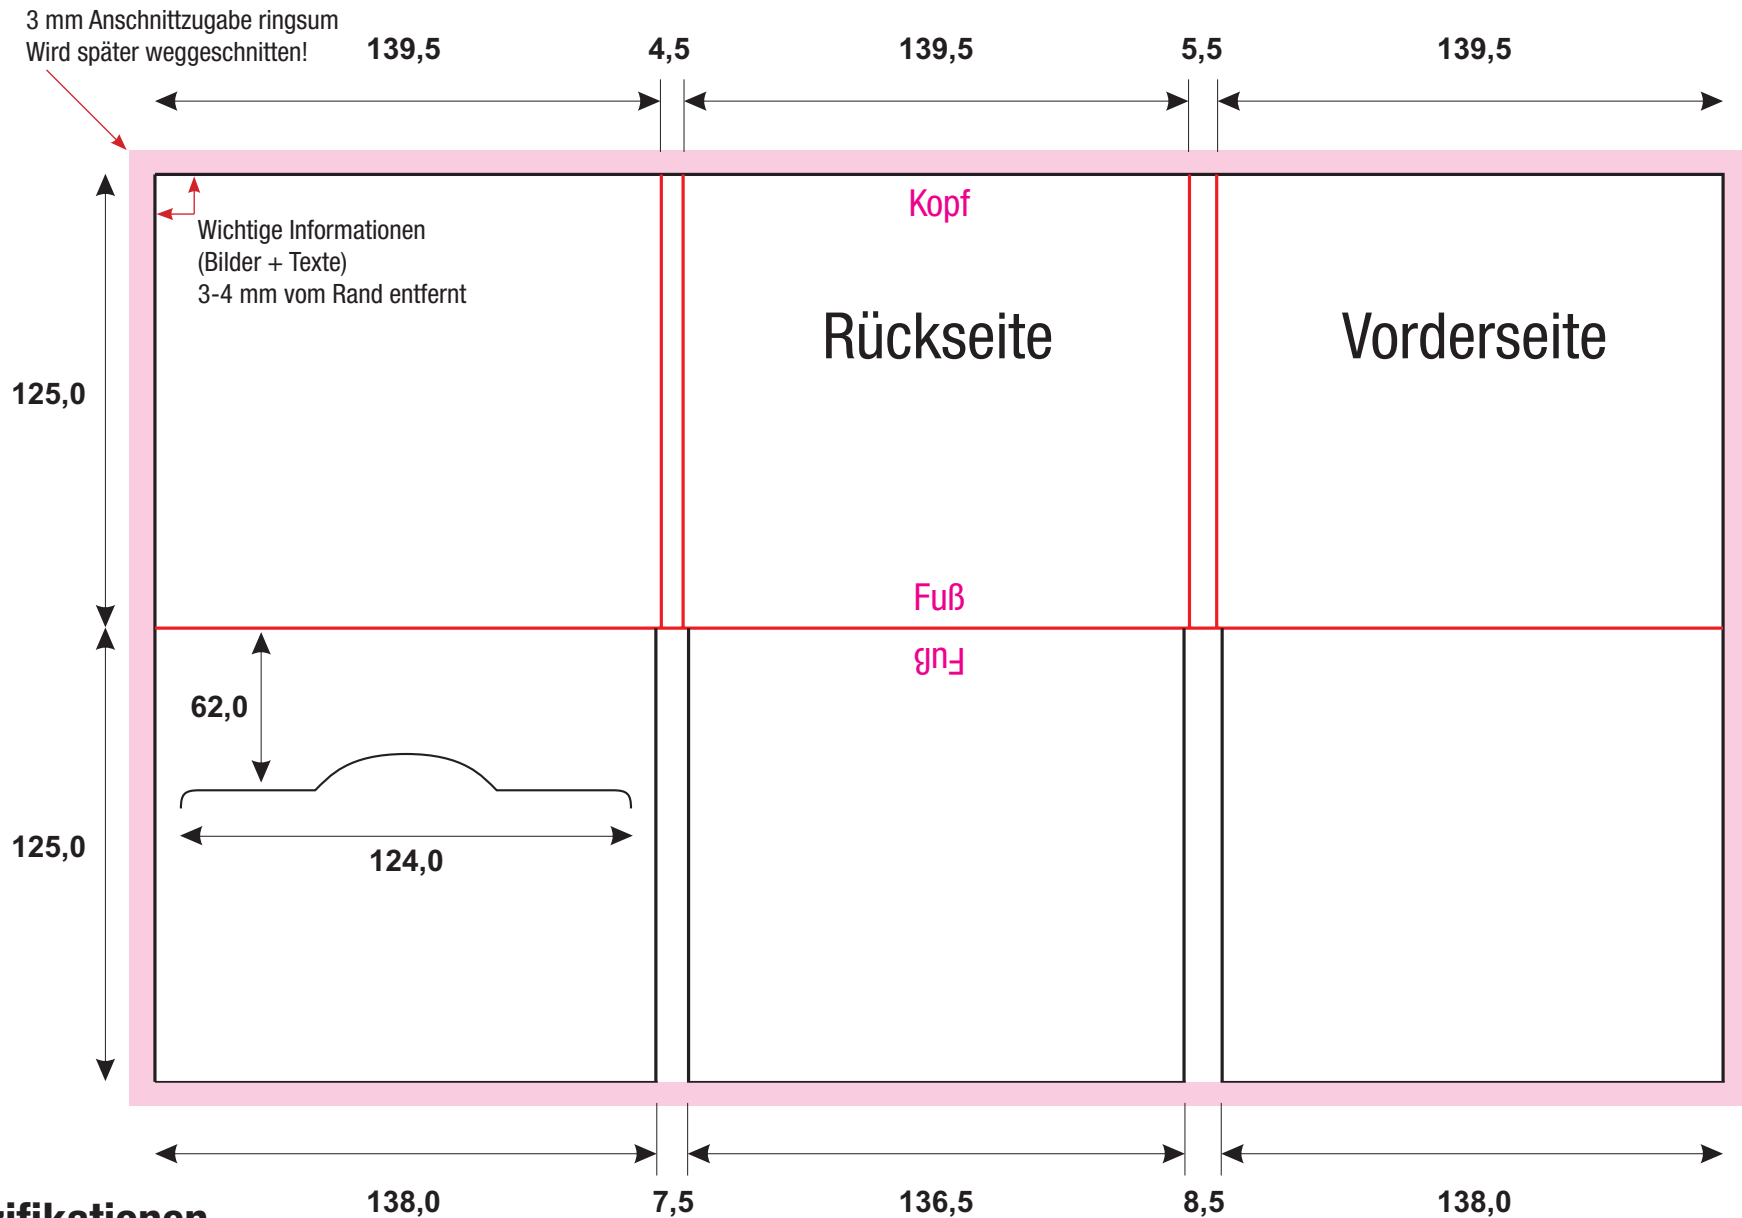

6 Seiten File, mit CD-Steckschlitz Rechts | Spezifikation #7

PDF - Spezifikationen

Bilder: 300 dpi, CMYK Modus

Schriften: Alle Schriften eingebettet oder in Kurven / Pfade umgewandelt

Schnittmarken und Passkreuze werden nicht benötigt!