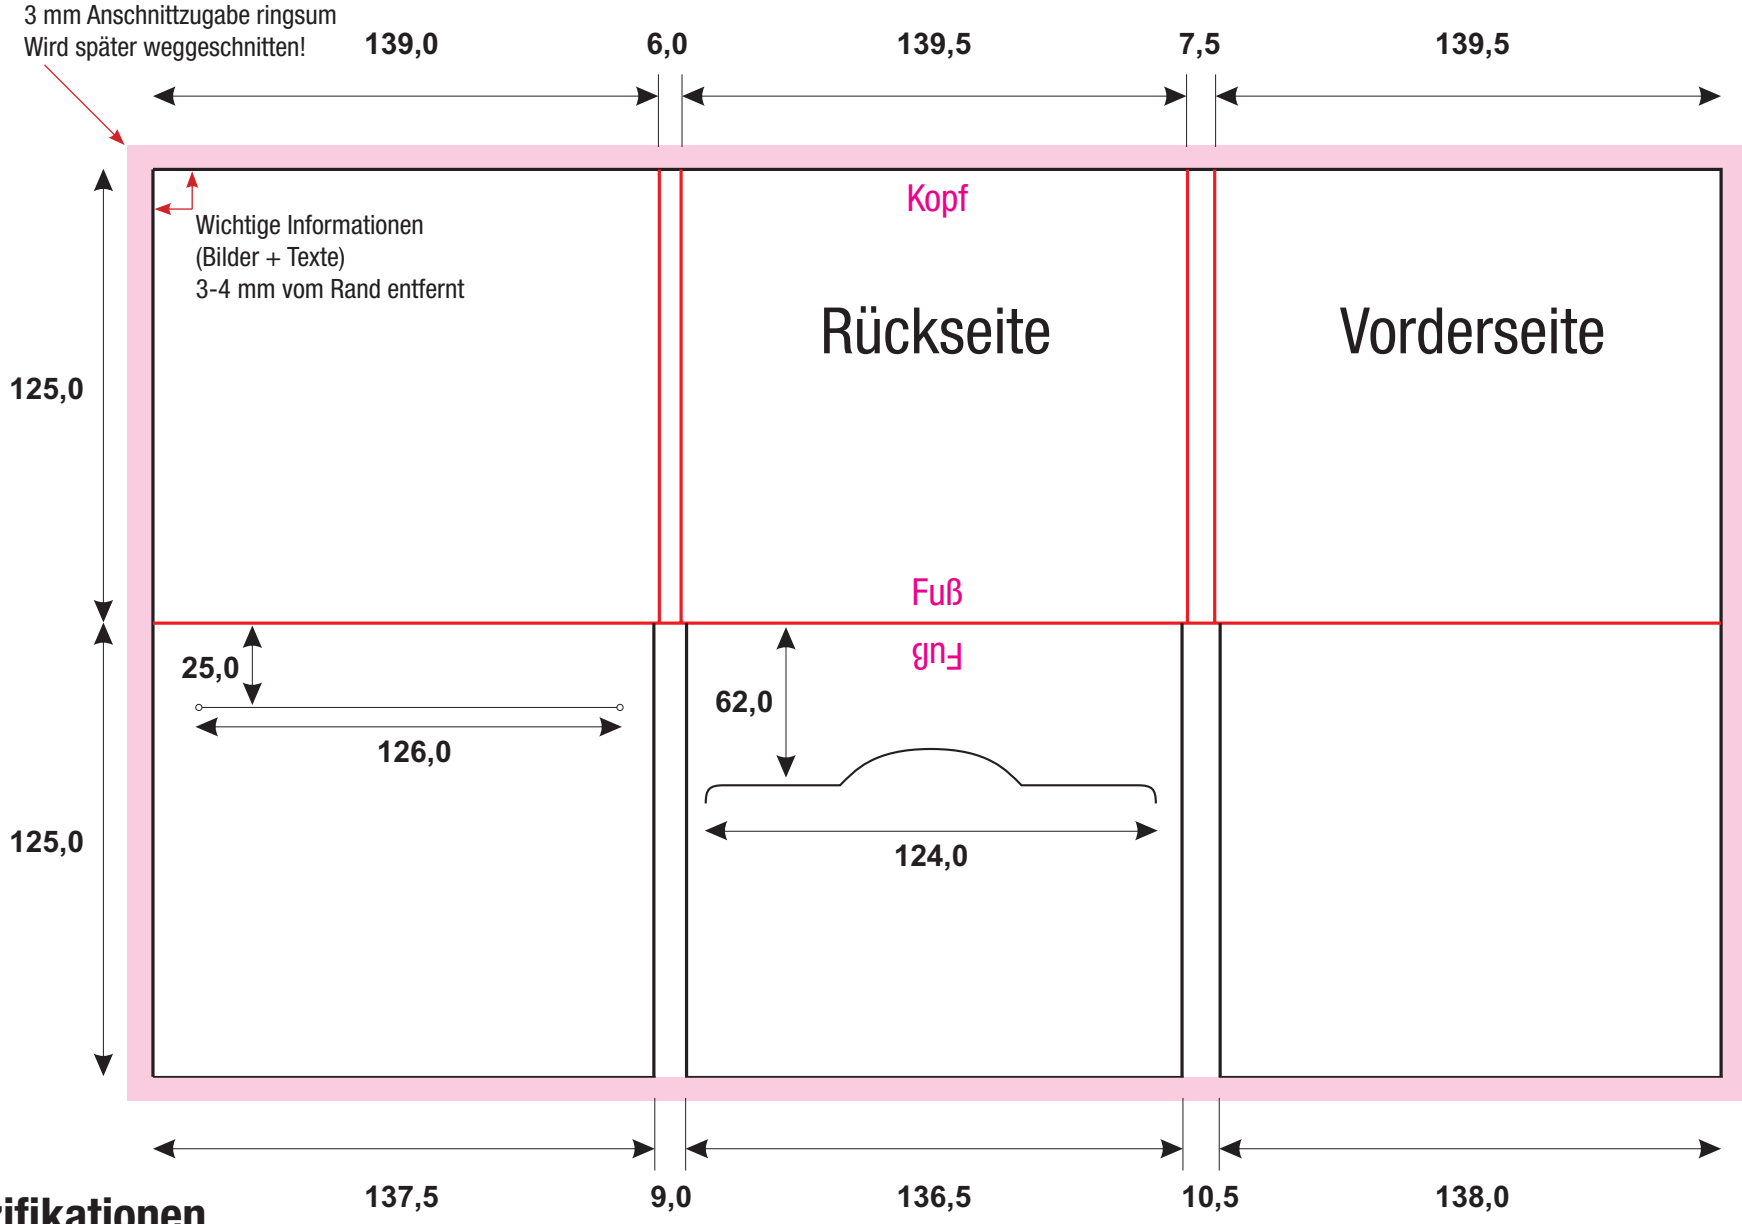

6 Seiten File, mit CD-Steckschlitz Mitte, Bookletschlitz Rechts | Spezifikation #9

PDF - Spezifikationen

Bilder: 300 dpi, CMYK Modus
 Schriften: Alle Schriften eingebettet oder in Kurven / Pfade umgewandelt
 Schnittmarken und Passkreuze werden nicht benötigt!