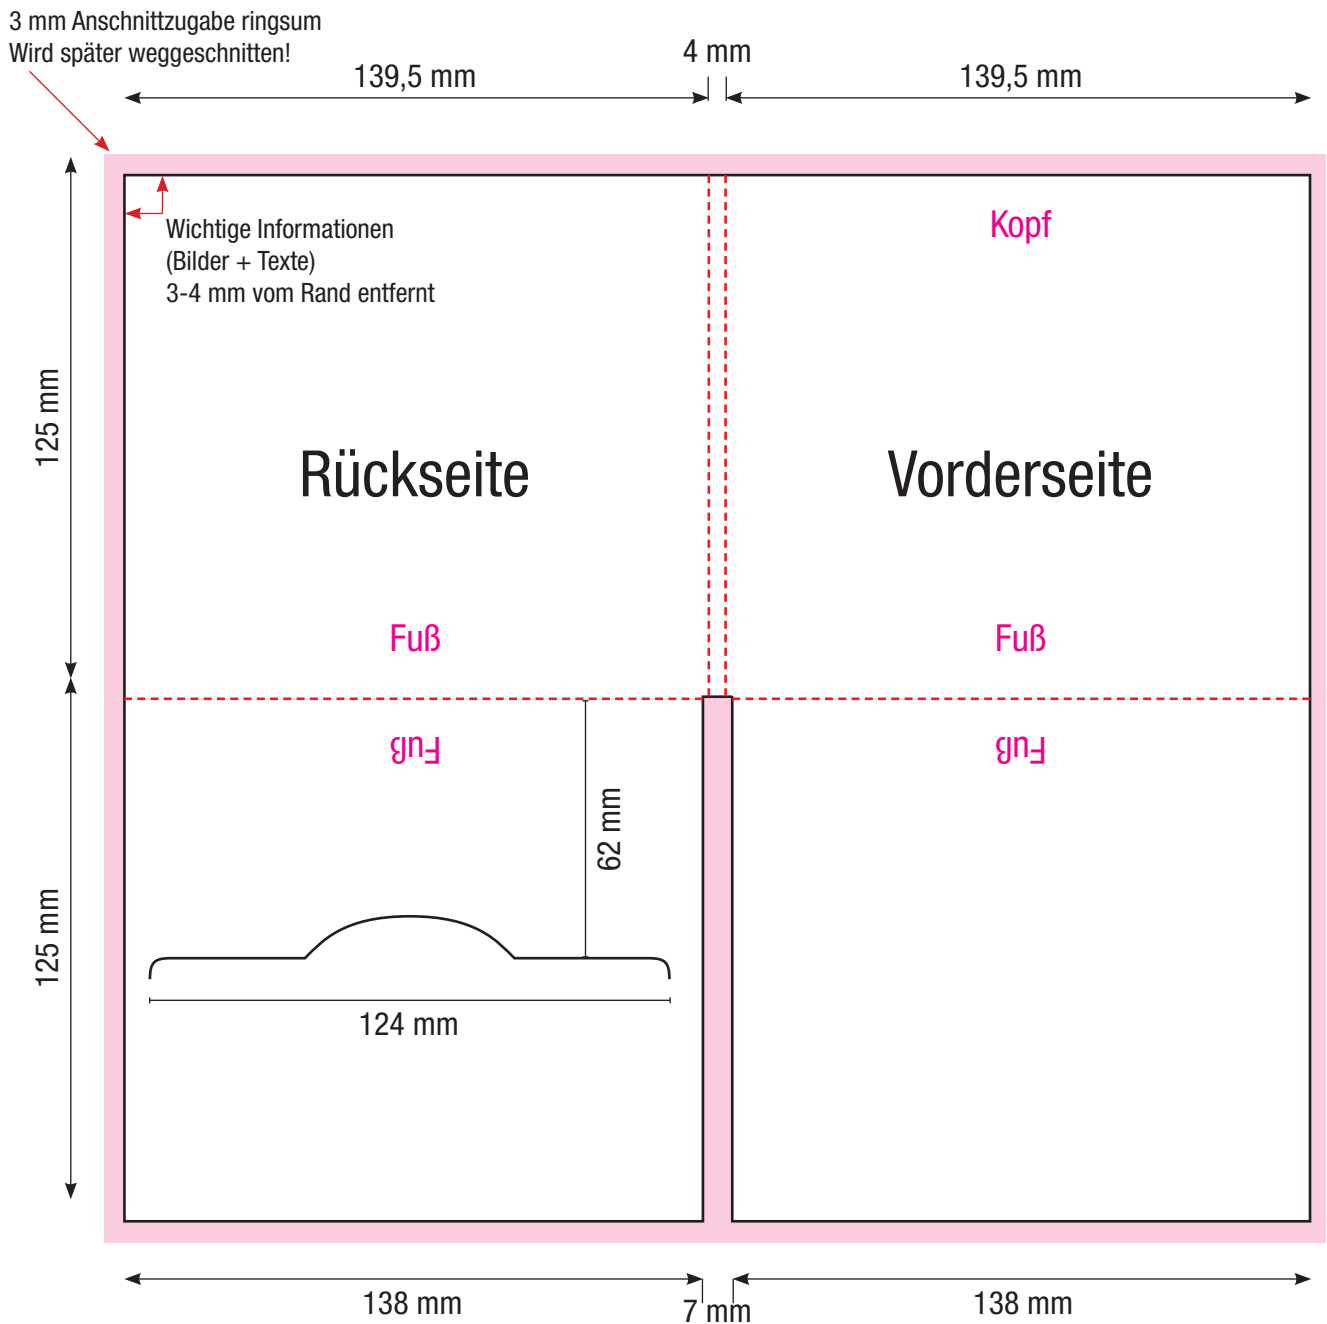

File, ohne Schlitz | Spezifikation #4

PDF - Spezifikationen

Bilder: 300 dpi, CMYK Modus

Schriften: Alle Schriften eingebettet oder in Kurven / Pfade umgewandelt

Schnittmarken und Passkreuze werden nicht benötigt!