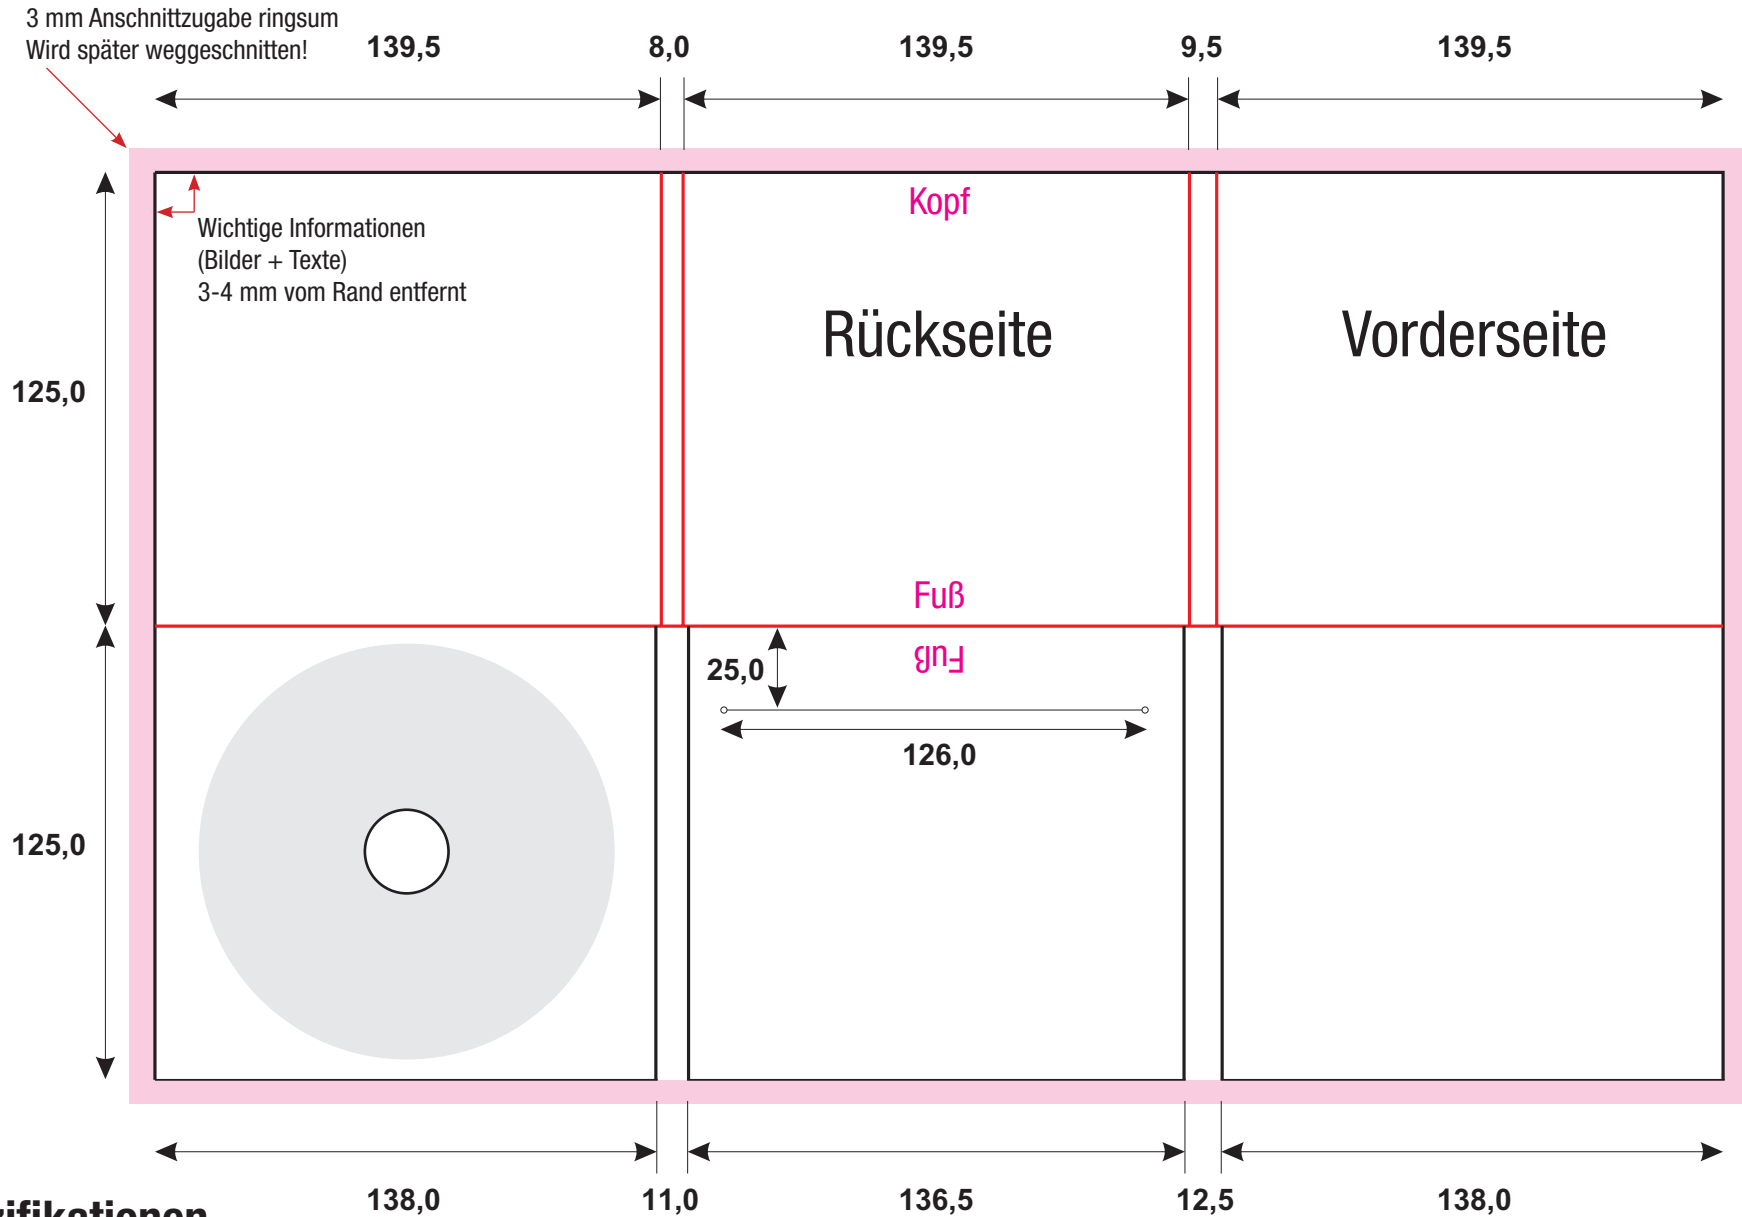

# 6 Seiten Pac, mit Bookletschlitz Mitte, Tray Rechts | Spezifikation #17

## PDF - Spezifikationen

Bilder: 300 dpi, CMYK Modus

Schriften: Alle Schriften eingebettet oder in Kurven / Pfade umgewandelt

Schnittmarken und Passkreuze werden nicht benötigt!