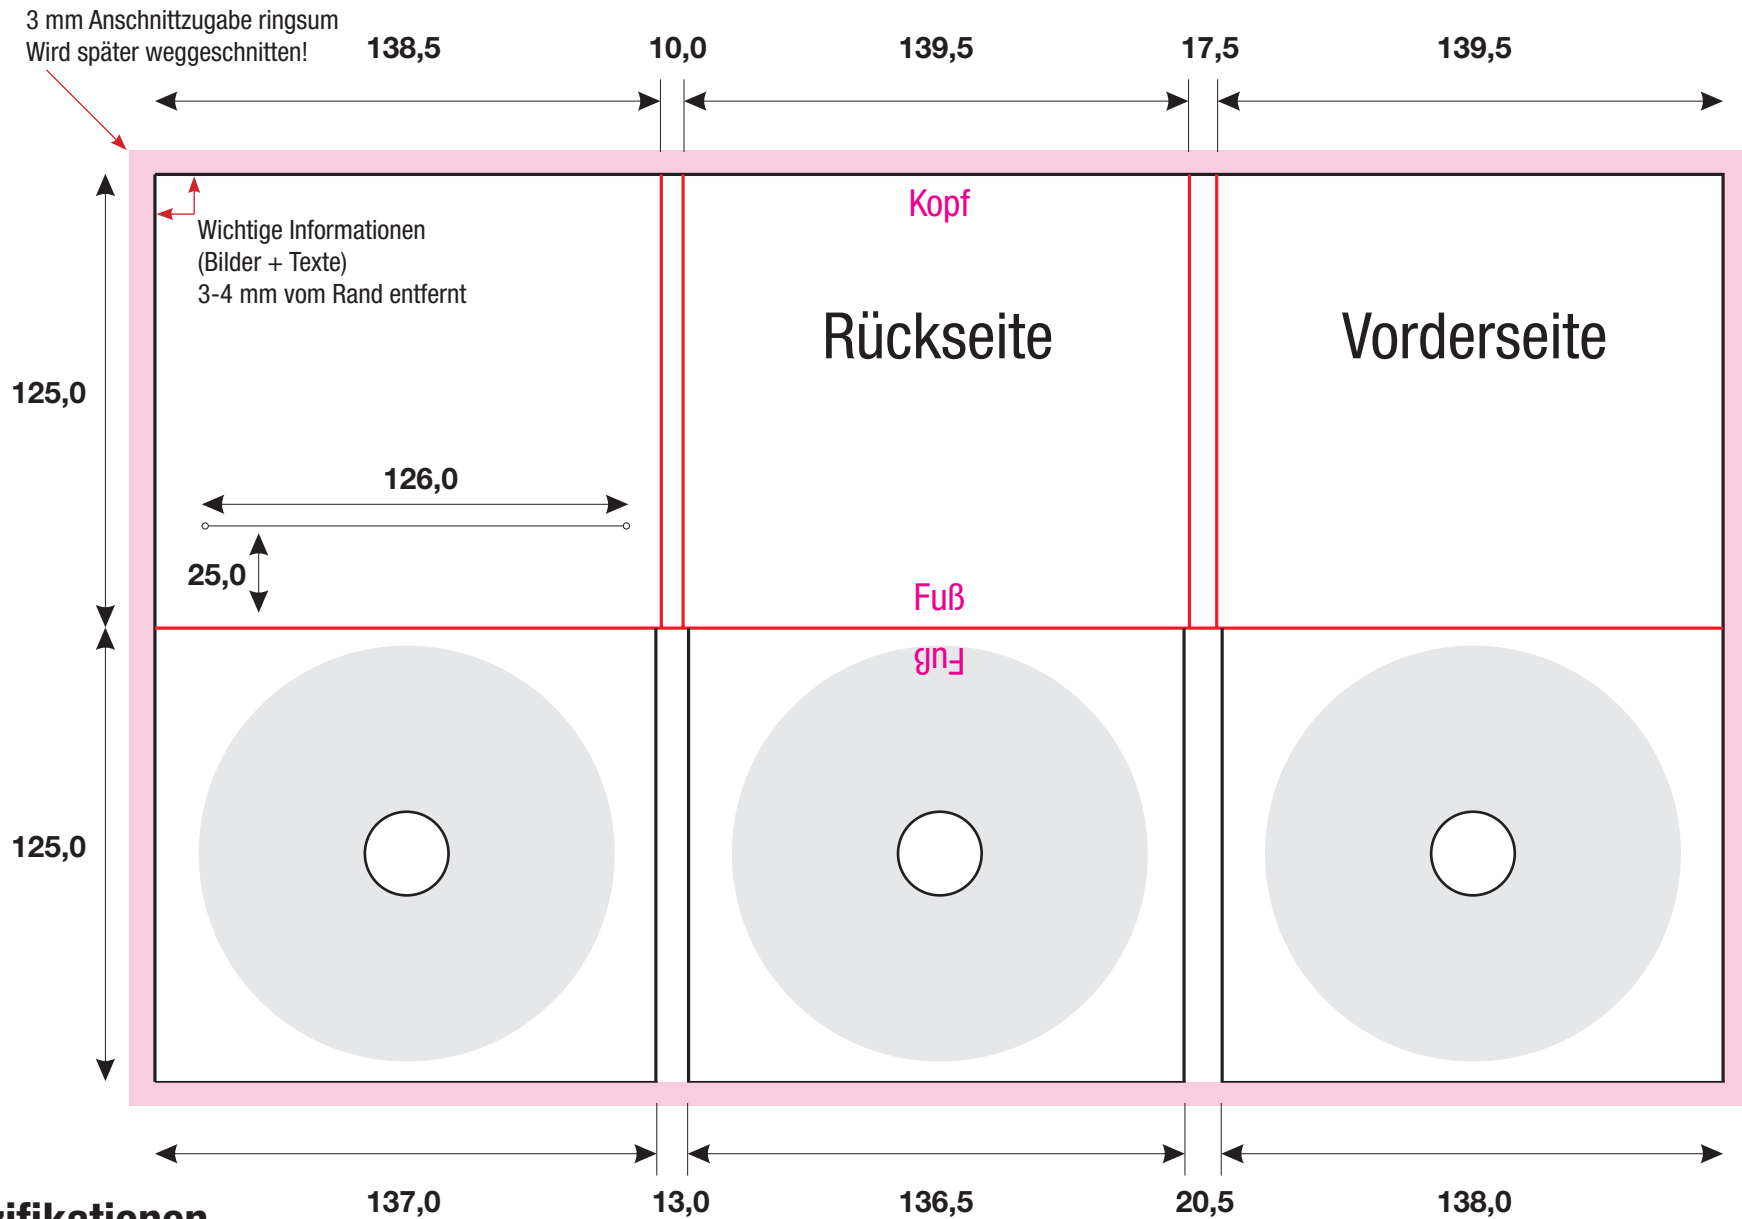

6 Seiten Pac, mit Bookletschlitz, Tray Links + Mitte + Rechts | Spezifikation #30

PDF - Spezifikationen

Bilder: 300 dpi, CMYK Modus

Schriften: Alle Schriften eingebettet oder in Kurven / Pfade umgewandelt

Schnittmarken und Passkreuze werden nicht benötigt!