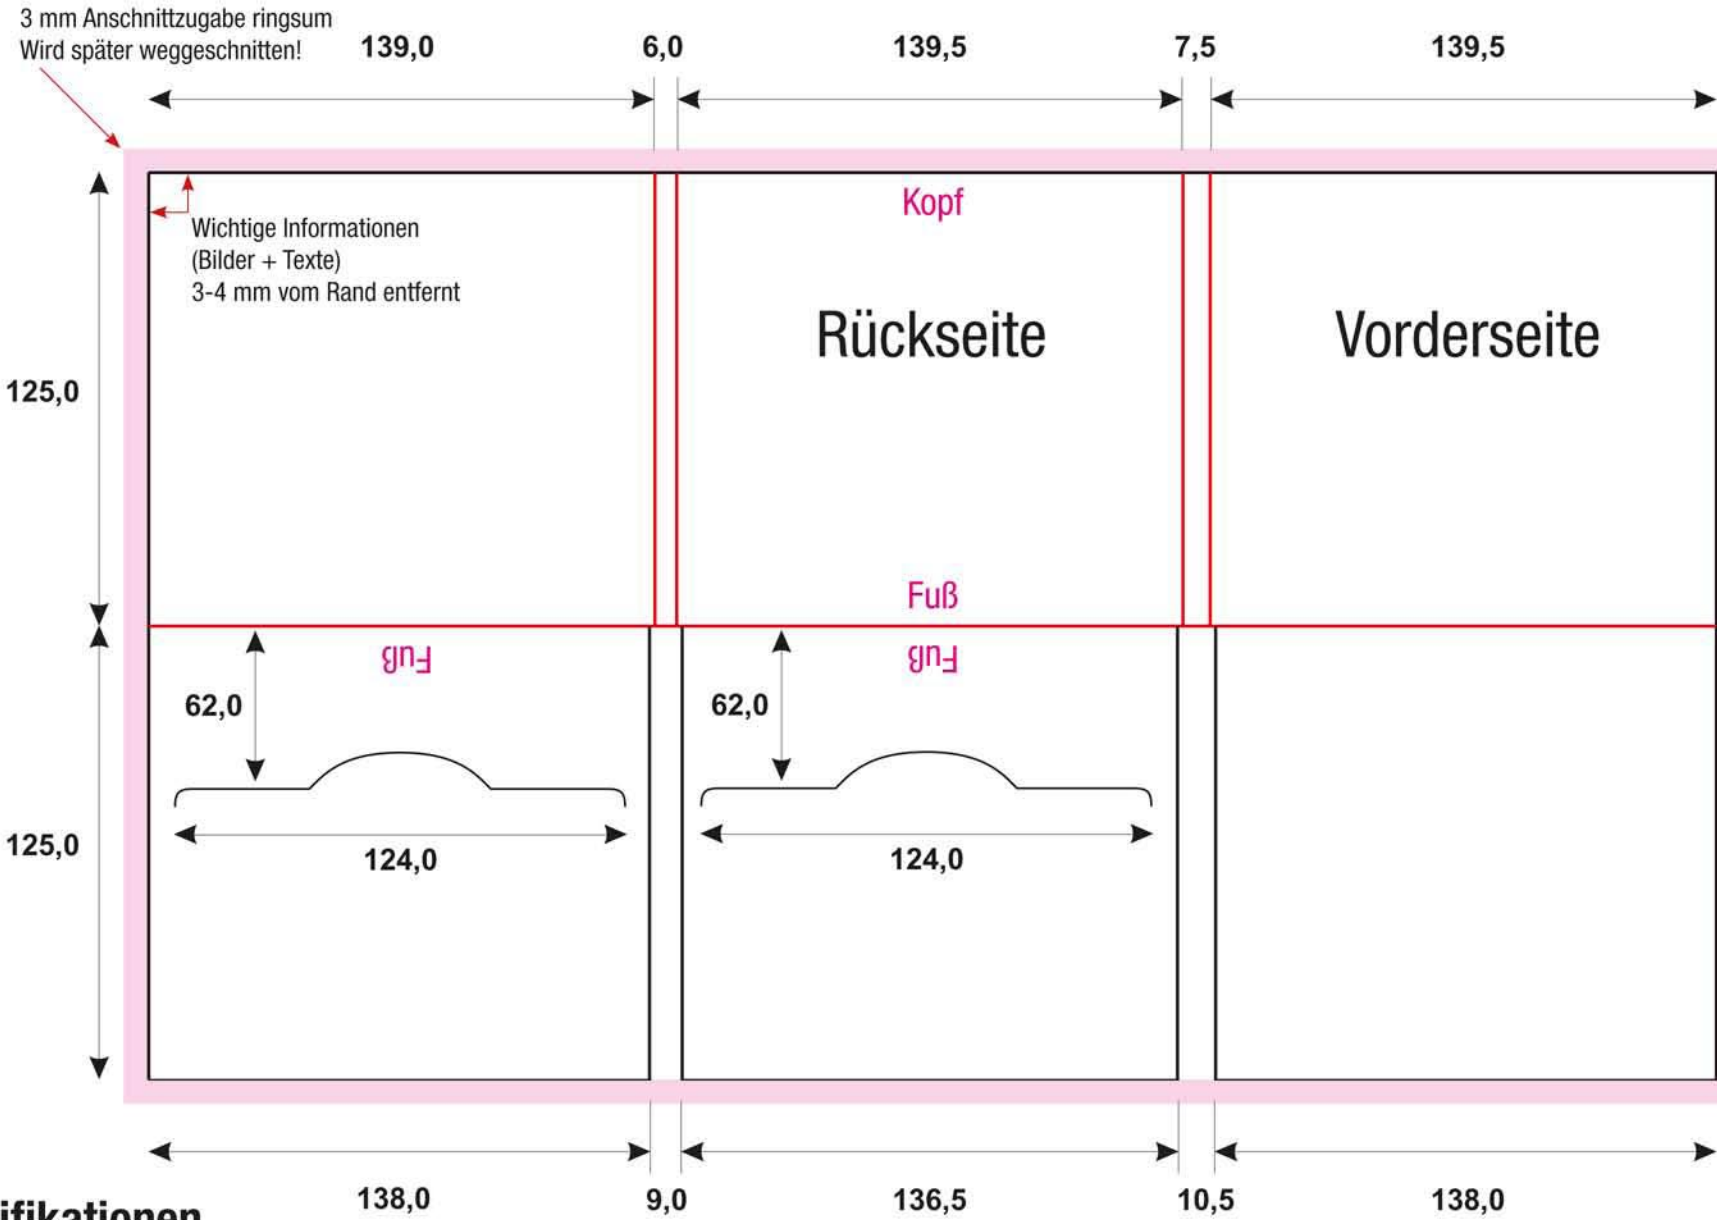

6 Seiten File mit 2 CD-Steckschlitz

PDF - Spezifikationen

Bilder: 300 dpi, CMYK Modus

Schriften: Alle Schriften eingebettet oder in Kurven / Pfade umgewandelt

Schnittmarken und Passkreuze werden nicht benötigt!