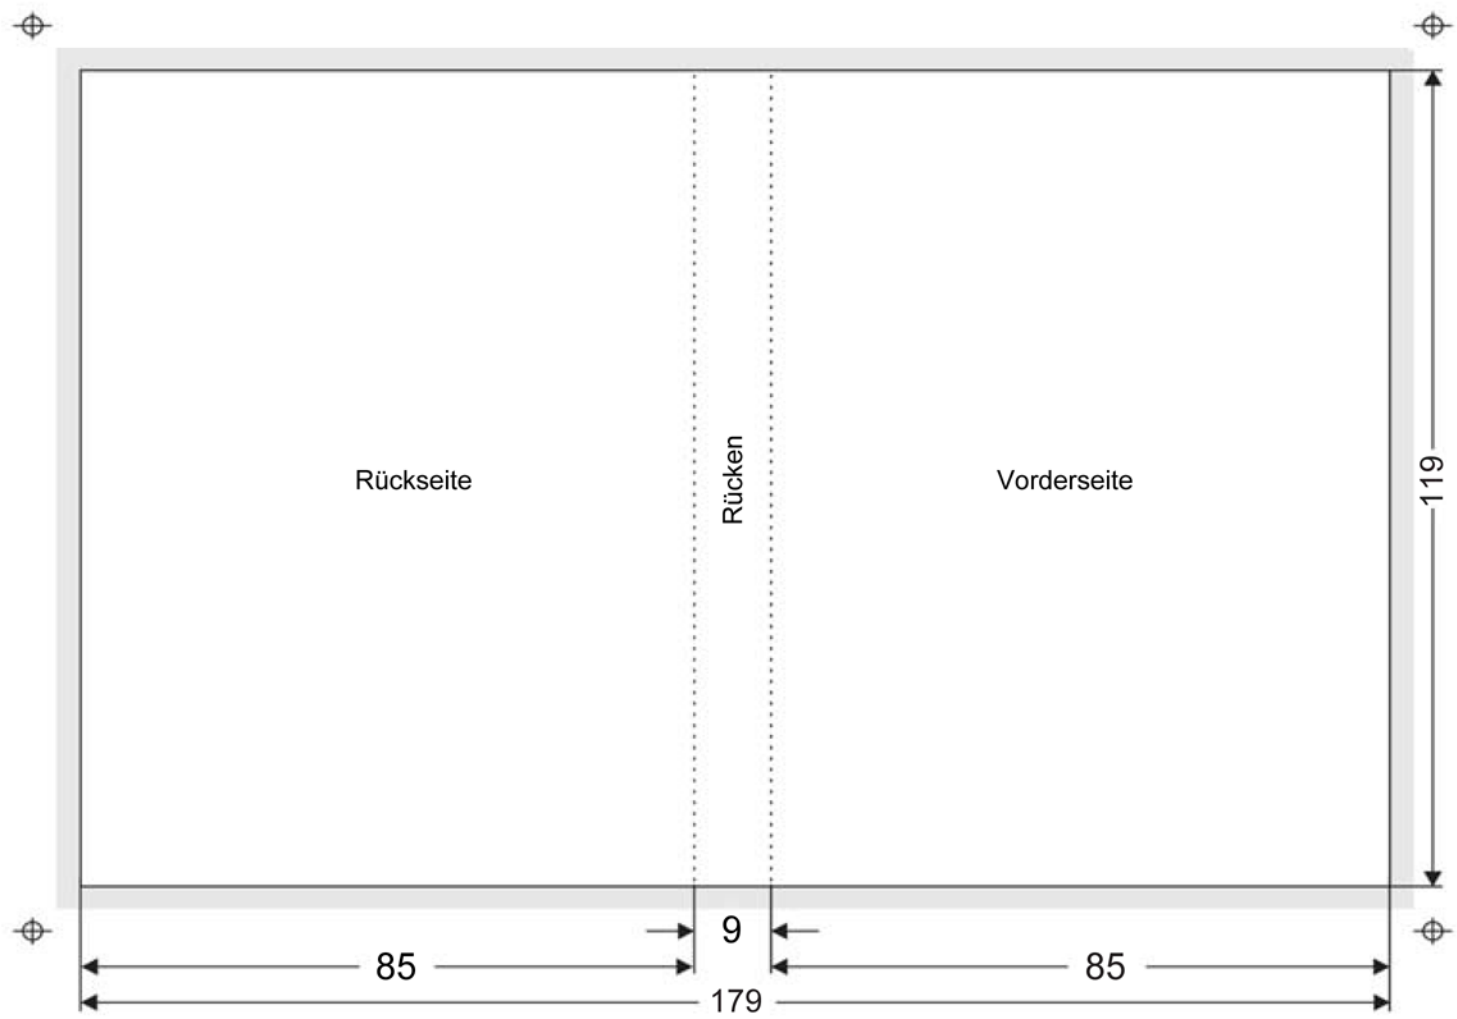

8cm mini DVD Inlaycard

█ = 3mm Anschnitt

Alleangaben in mm jeweils zzgl. 3mm Beschnitttrand