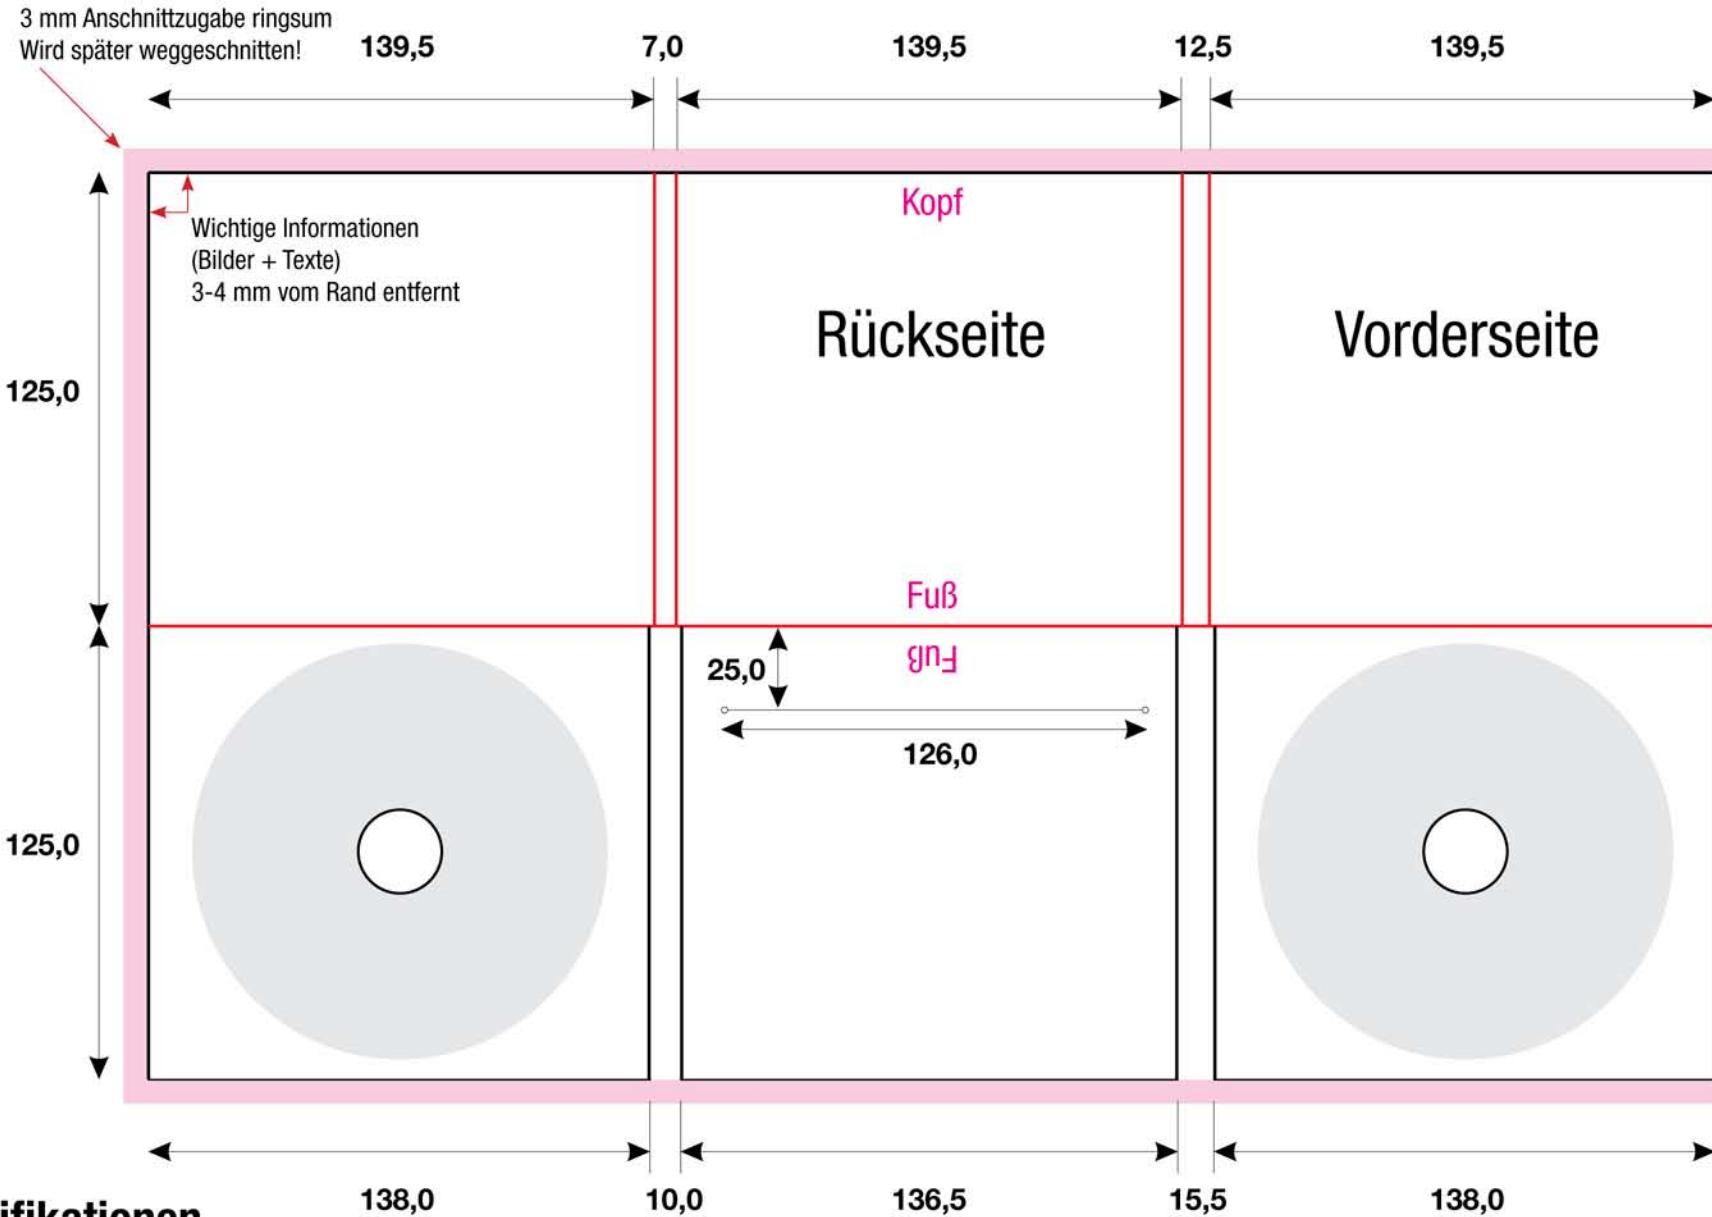

# 6 Seiten Pac, mit Bookletschlitz Mitte, Tray Rechts und Links MP-Multimedia [www.mp-m.de](http://www.mp-m.de)

## PDF - Spezifikationen

Bilder: 300 dpi, CMYK Modus

Schriften: Alle Schriften eingebettet oder in Kurven / Pfade umgewandelt

Schnittmarken und Passkreuze werden nicht benötigt!