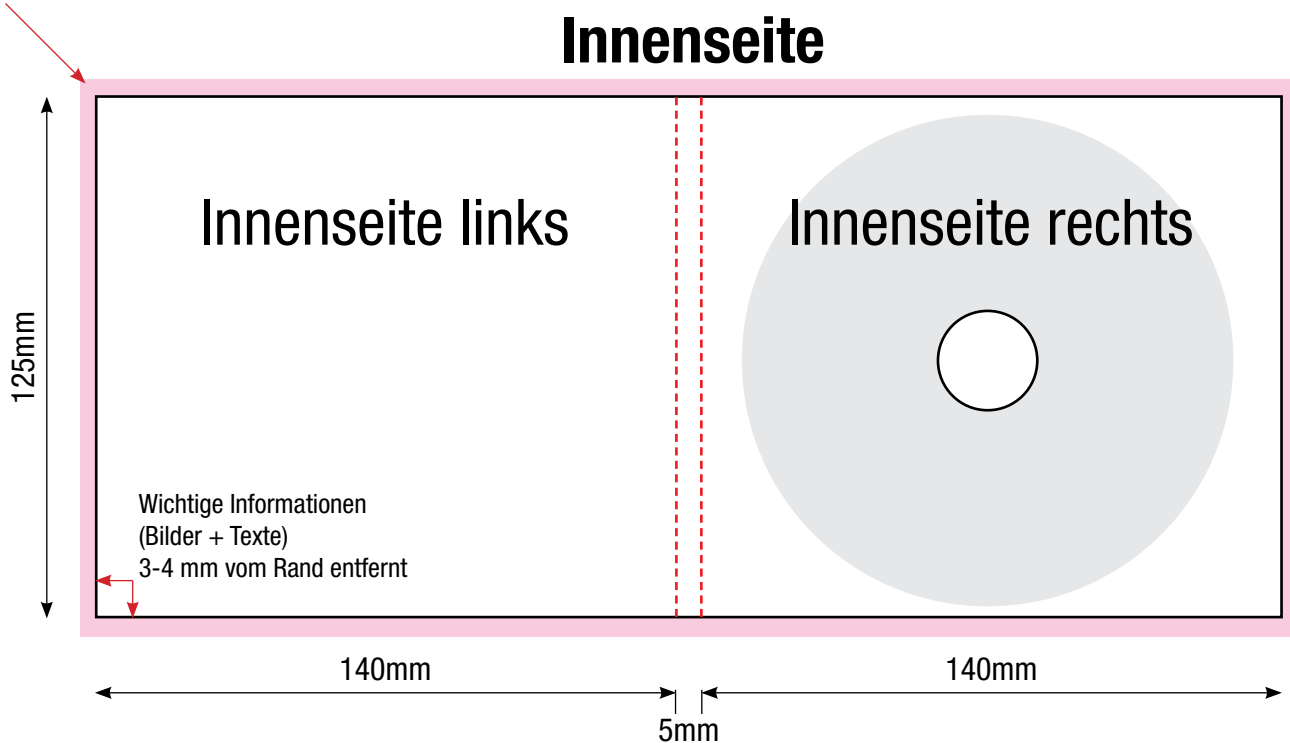

# Pac, beidseitig gedruckt, nicht gedoppelt

3 mm Anschnittzugabe ringsum  
Wird später weggeschnitten!

3 mm Anschnittzugabe ringsum  
Wird später weggeschnitten!

## PDF - Spezifikationen

Bilder: 300 dpi, CMYK Modus

Schriften: Alle Schriften eingebettet oder in Kurven / Pfade umgewandelt

Schnittmarken und Passkreuze werden nicht benötigt!