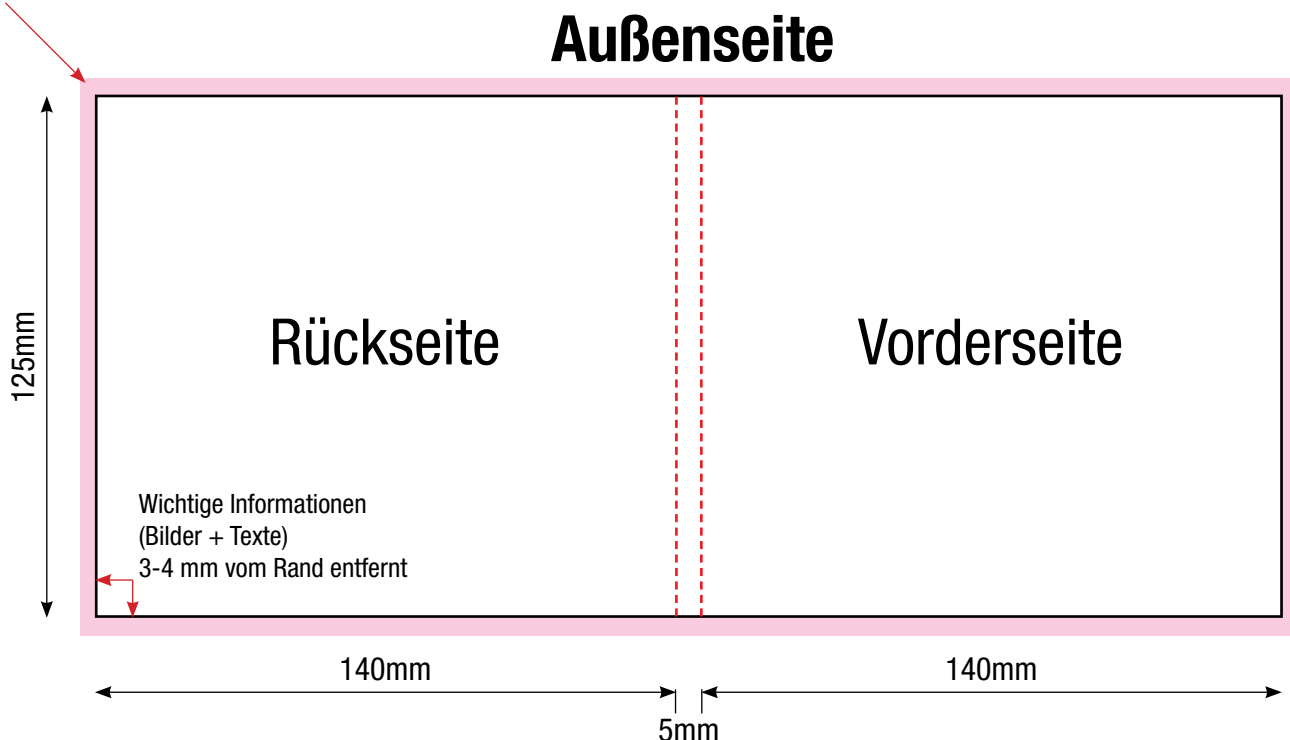

# Pac, beidseitig gedruckt, nicht gedoppelt

3 mm Anschnittzugabe ringsum  
Wird später weggeschnitten!

3 mm Anschnittzugabe ringsum  
Wird später weggeschnitten!

## PDF - Spezifikationen

Bilder: 300 dpi, CMYK Modus

Schriften: Alle Schriften eingebettet oder in Kurven / Pfade umgewandelt

Schnittmarken und Passkreuze werden nicht benötigt!