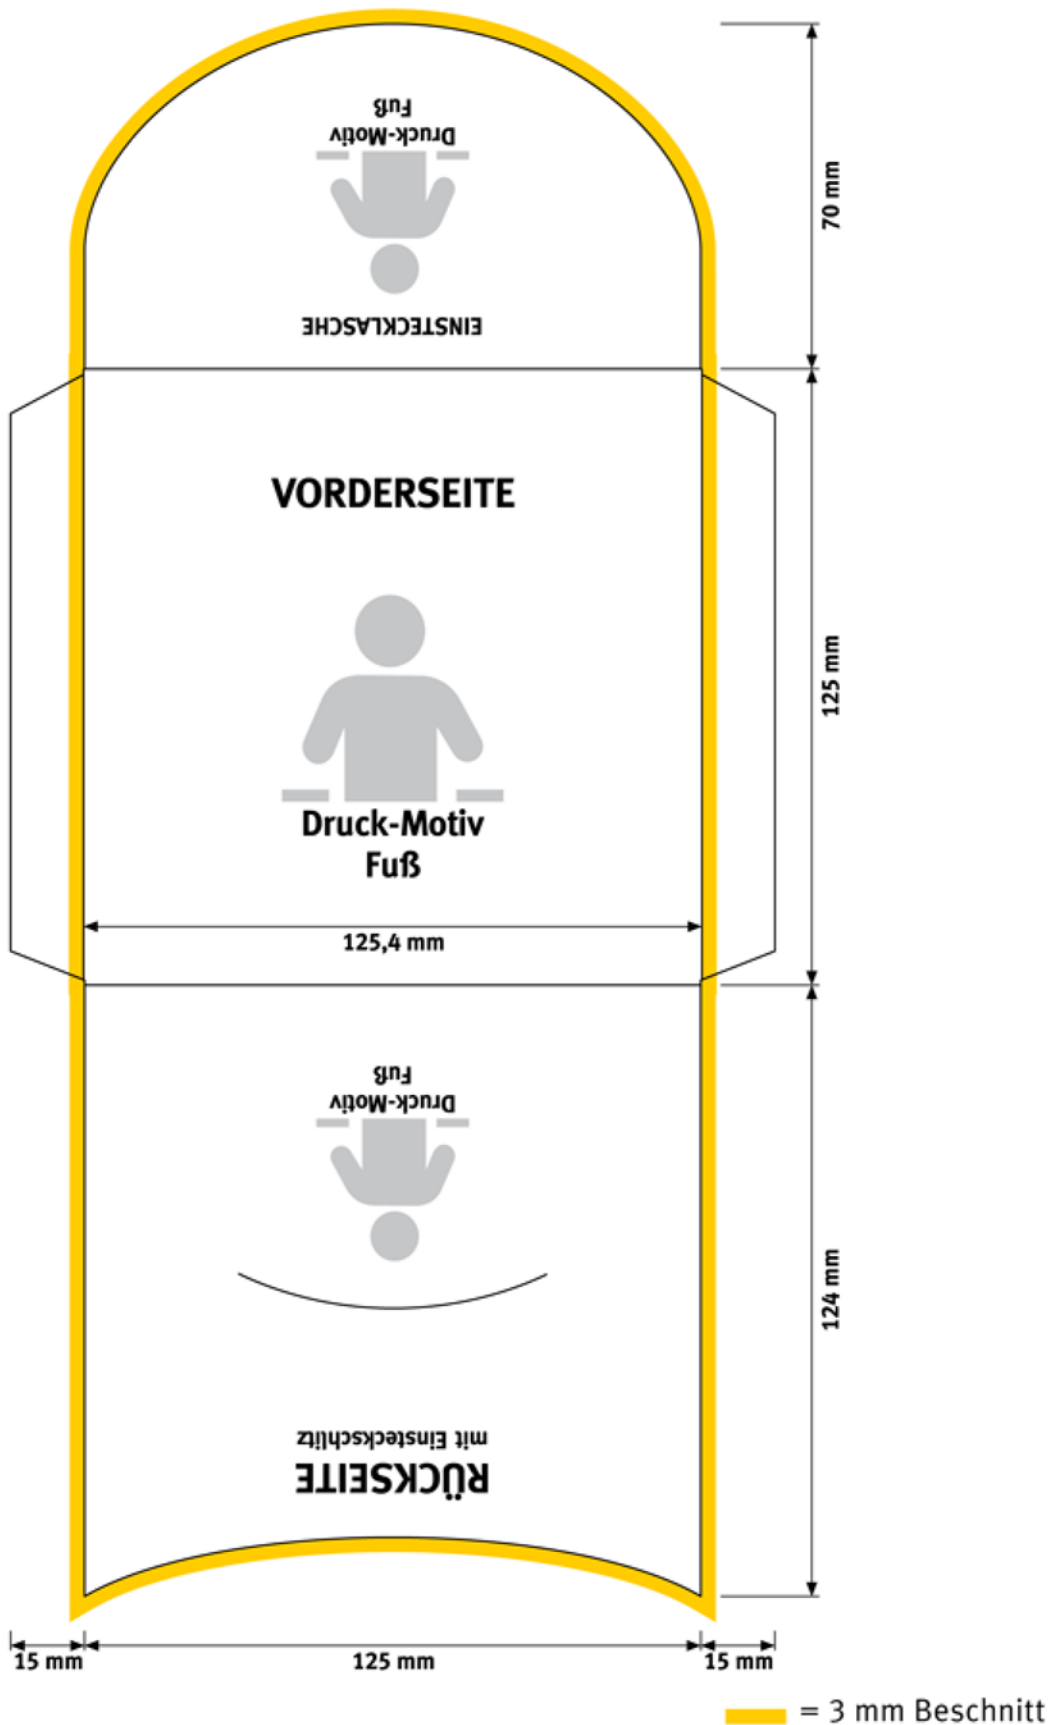

Maßangaben für die Verpackung

Karton- Stecktasche mit Einsteck- lasche

Format:

125 x 125 mm
Lasche 70 mm

Material:

Druck 4/0-farbig
--200 g/m² GC 1
eins. gestrichen

Veredelung:

Lack